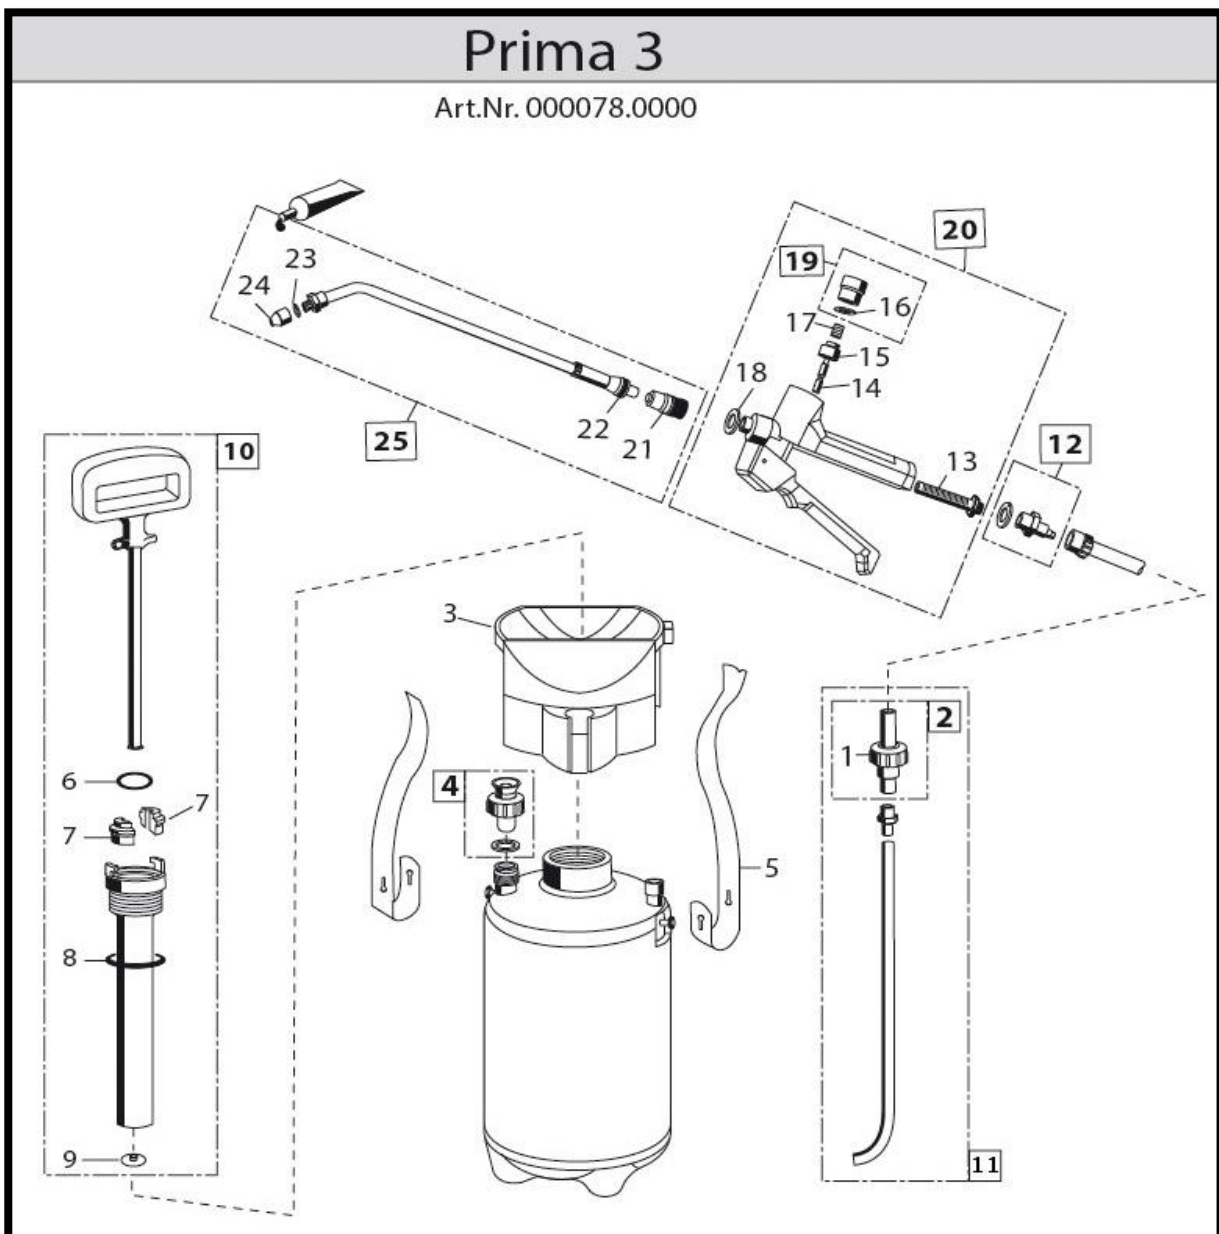

Gloria type Prima 3

### GLORIA TYPE Prima 3

POSITIE	BESTELNR.	OMSCHRIJVING
1	536230	Slangaansluitmoer
2	706940	Slang incl. slangklemmen
	506800	Slang los
3	539225	Vultrechter
4	708710	Drukmeter, afblaas-/veiligheidsventiel
	602230	O-ring
5	509280	Draagriem
6	540386	Zuigerring
7	536480	Zuigermanchet Ø 35mm
8	627070	O-ring om pomphuis
9	540236	Membraam
10	728614	Pomp compleet
11	728588	Slang + aanzuigslang compleet gemonteerd
12	726817	Slangaansluitstuk knijpkraan incl. O-ring
	602230	O-ring
13	513340	Zeefbuisje
14	539356	Ventielas kunststof
	606571	O-ring om ventielas (2x)
15	539357	Ventielhuisje
	602070	Afdichting
16	512670	O-ring
17	612071	Ventielveer
18	617070	O-ring
19	723510	Sluitmoer met O-ring
20	726993	Knijpkraan compleet
21	539359	Aansluitstuk kunststof
22	539358	Klemmoer kunststof
23	601910	O-ring
24	601900	Sproeidop messing
25	728589	Spuitstok compleet
	728626	Pakkingset